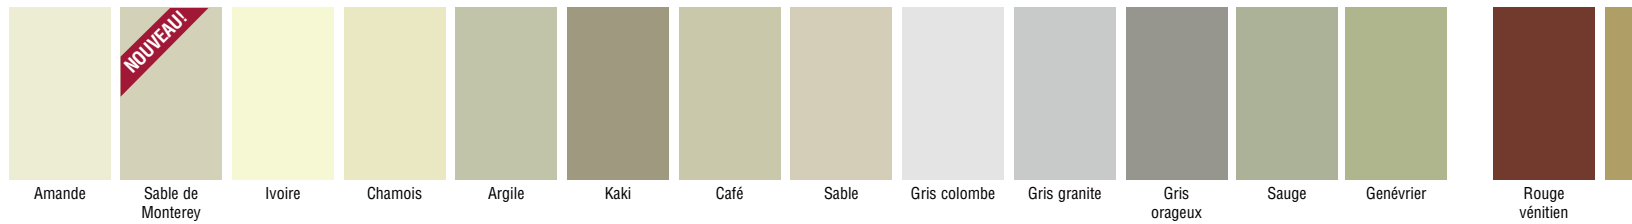

Couleurs classiques

Blanc neige

Écru

Vanille

ATTENTES PLUS ÉLEVÉES... RÉSULTATS EXTRAORDINAIRES

Technologie et innovation qui influencent l'industrie. Conception soignée inégalée au point de vue qualité et rendement. Produits fantastiques. Service impeccable. Chaque client nous accorde sa confiance chaque jour.

Vertical à baguette de 7"

ÉLÉGANCE CLASSIQUE

Le profil vertical à baguette unique réunit le charme historique à l'aspect pratique moderne. Ce revêtement fabriqué de main de maître se distingue par sa texture de bois brut et est offert dans une gamme complète de teintes magnifiques et de couleurs moirées distinctives aux tons naturels inextricablement liés – créant ainsi une touche parfaite d'élégance discrète pour votre maison.