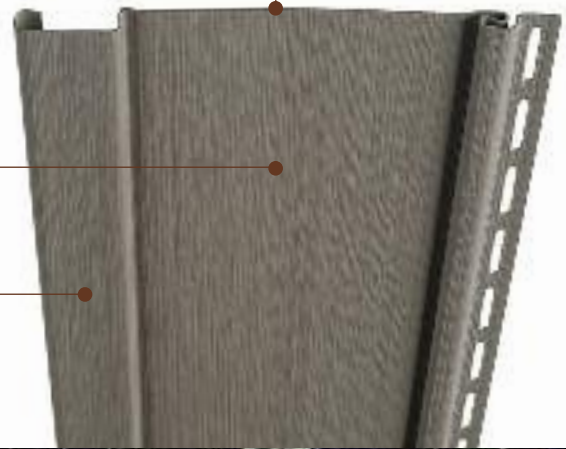

Panneau robuste d'une épaisseur de 0,050"

Le panneau très robuste de 0,050" est jusqu'à 20 % plus épais que les autres panneaux de qualité supérieure et 25 % plus épais que la plupart des revêtements réguliers – assurant ainsi une beauté et une protection durables pour votre maison.

Profil au design authentique

Fidèle au design original d'il y a plusieurs siècles, le revêtement vertical à baguette est un profil authentiquement proportionné de 7" avec une planche de 5-1/2" et une baguette de 1-1/2".

Texture légère de bois brut

Un fini mat et une élégante texture légère de bois brut recréent la beauté classique du bois fraîchement peint dans une construction en vinyle durable qui est facile à entretenir.

Profondeur dimensionnelle accrue

Que ce revêtement soit utilisé pour couvrir tout l'extérieur de votre maison ou seulement pour en accentuer les pignons et les autres éléments architecturaux, ses baguettes en relief ajoutent à votre maison un intérêt visuel et une profondeur dimensionnelle.