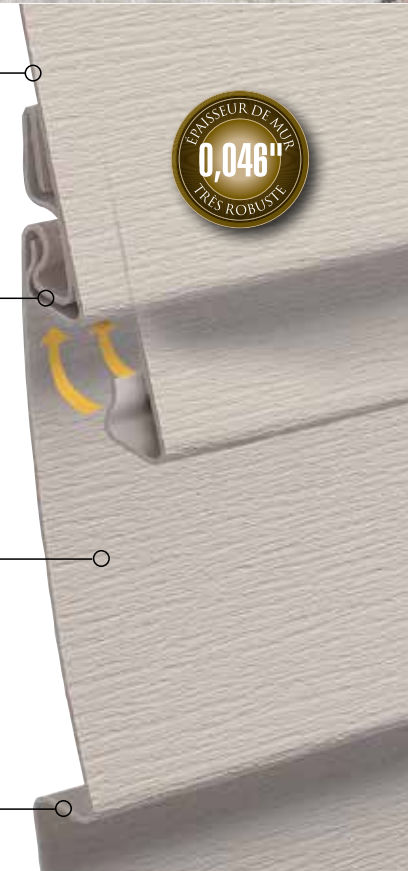

APERÇU DES SPÉCIFICATIONS :

Épaisseur nominale : 0,046"
Charge éolienne : des essais en laboratoire lui ont permis de résister à des vents atteignant 407 km/h (253 mi/h)*
Texture : simili-cèdre

UNE CONCEPTION ET UNE CONSTRUCTION DE QUALITÉ SUPÉRIEURE

Panneau ultra-épais Le panneau robuste d'une épaisseur de 0,046" présente une rigidité supérieure et permet d'obtenir des murs droits et lisses.

Bande de clouage double Elle offre une résistance à l'arrachement deux fois plus élevée.

Riche fini grain de cèdre Le magnifique fini mat offre une apparence naturelle et une excellente durabilité tout en ne nécessitant qu'un entretien minimal.

Chevauchement de hauteur supérieure La hauteur de chevauchement de 3/4" au total crée plus de profondeur et accentue les lignes d'ombre pour créer l'apparence du bois véritable.