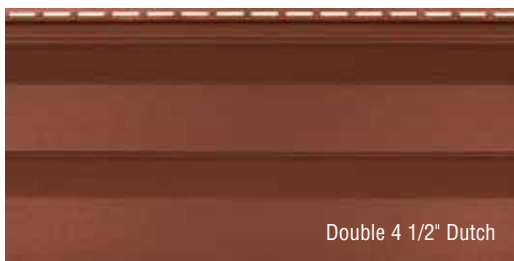

Double 4"

Grâce à la technologie ChromaTrue® qui défie la décoloration, le Sequoia Select est offert dans des couleurs attrayantes aux teintes plus profondes et est couvert par une garantie à vie limitée contre la décoloration. Consultez la garantie écrite pour obtenir tous les renseignements. **ChromaTrue®**

CONCEPTION ET DÉCISION

Que vous souhaitiez simplement actualiser ou appuyer sur le bouton de réinitialisation, l'un des aspects les plus difficiles de la rénovation domiciliaire est le choix des couleurs. De quoi auront l'air les nouveaux produits et les nouvelles couleurs sur votre maison?

Le Visualiseur de Gentek élimine les devinettes du processus de conception. Cet outil de conception Web facile à utiliser vous permet de créer instantanément une variété de designs extérieurs avec des options pour le revêtement, les moulures, la toiture, la peinture de la porte d'entrée, les couleurs des fenêtres extérieures et plus encore.

- Prêt à concevoir avec une galerie d'images de maison; vous pouvez y accéder à partir de n'importe quel appareil et commencer à concevoir
- Option de «photo réaliste» personnalisée – téléchargez une photo de votre maison et tracez simplement le toit et les murs; appliquez les produits sur la photo (notre équipe de conception peut aussi préparer la photo pour vous de façon professionnelle)
- Choisissez d'avance les combinaisons de produits et de couleurs Gentek présélectionnées pour faciliter le choix du design
- Sauvegardez vos produits, couleurs et designs préférés – tout est répertorié et prêt à l'emploi

CONSEILS DE CONCEPTION GRATUITS CONSULTEZ SIMPLEMENT LE BLOGUE