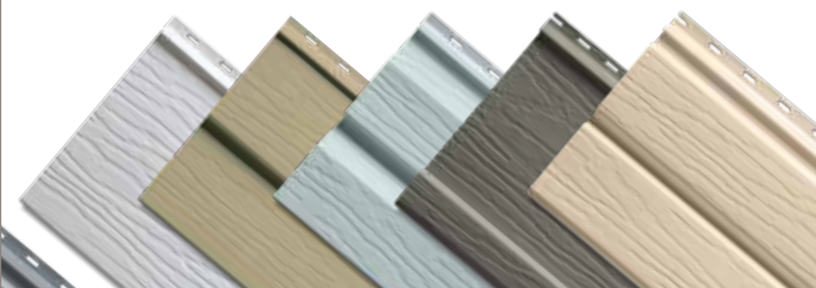

Grâce à sa fabrication minutieuse d'une main de maître, ses profils de conception classique et sa texture lisse, le revêtement en aluminium Deluxe confère une touche d'élégance décontractée à tout style résidentiel.

Maison illustrée en Argile.

DONNÉES EN BREF :

- Texture de grain de bois
- Fini en Poly résistant
- D4, D4 Dutch Lap et Vertical en « V » 7 1/4" aussi offert en calibre élevé

Palette de couleurs

| | | |
|---------------|-----------------|-----------------|
| Blanc pur | Tan | Charbon |
| Blanc glacier | Sable | Gris Hudson |
| Vanille | Bois d'épave | Brun marron |
| Amande | Sablon | Brun commercial |
| Café | Gris granite | Minerai de fer |
| Argile | Gris orageux | Noir |
| Kaki | Gris Chesapeake | |

Couleurs supplémentaires offertes. Toutes les couleurs ne sont pas offertes pour tous les profils; consultez votre représentant Gentek pour plus de détails.

Horizontal 8" Double 4" Double 4" Dutch Lap Vertical à baguette 8" Vertical en « V » 7 1/4"

SOFFITES ET BORDURES DE TOIT EN ALUMINIUM

Les soffites et les bordures de toit sont la touche de finition parfaite pour les lignes de toiture, les pignons et autres détails architecturaux, tout en assurant une ventilation de première nécessité qui aide à éliminer l'humidité des corniches et des chevrons. Les panneaux de soffite Gentek mettent en vedette une conception originale à rainure en V qui accroît la solidité et la rigidité.