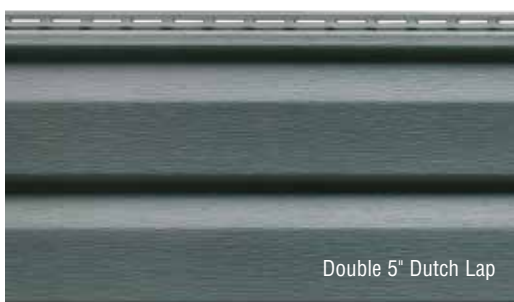

Double 5"

Double 5" Dutch Lap

Grâce à la technologie ChromaTrue® qui défie la décoloration, le Sequoia Select est offert dans des couleurs attrayantes aux teintes plus profondes et est couvert par une garantie à vie limitée contre la décoloration. Consultez la garantie écrite pour obtenir tous les renseignements. **ChromaTrue®**

CONCEPTION ET DÉCISION

Que vous souhaitiez simplement actualiser ou appuyer sur le bouton de réinitialisation, l'un des aspects les plus difficiles de la rénovation domiciliaire est le choix des couleurs. De quoi auront l'air les nouveaux produits et les nouvelles couleurs sur votre maison?

Le Visualiseur de Gentek élimine les devinettes du processus de conception. Cet outil de conception Web facile à utiliser vous permet de créer instantanément une variété de designs extérieurs avec des options pour le revêtement, les moulures, la toiture, la peinture de la porte d'entrée, les couleurs des fenêtres extérieures et plus encore.

- Prêt à concevoir avec une galerie d'images de maison; vous pouvez y accéder à partir de n'importe quel appareil et commencer à concevoir.
- Option « photoréaliste » personnalisée : après avoir téléchargé dans le logiciel une photo de votre maison, utilisez les outils de création pour appliquer des produits à la photo (notre équipe de décorateurs peut également préparer votre photo de façon professionnelle).
- Une présélection de produits et de combinaisons de couleurs vous est proposée comme source d'inspiration stylistique.
- Sauvegardez vos produits, couleurs et designs préférés – tout est répertorié et prêt à l'emploi.

CONSEILS DE CONCEPTION GRATUITS – CONSULTEZ SIMPLEMENT LE BLOGUE

Tirez parti de cette précieuse ressource de rénovation et de conception. Consultez notre blogue Studio MonDesign résidentiel sur le site mydesignhomestudio.com pour profiter d'un large éventail de conseils de conception et d'idées de rénovation, ainsi que d'un portail de questions et de réponses offrant des conseils de design professionnels pour tout projet.

Visitez le site gentekcanada.renoworks.com pour commencer dès aujourd'hui.