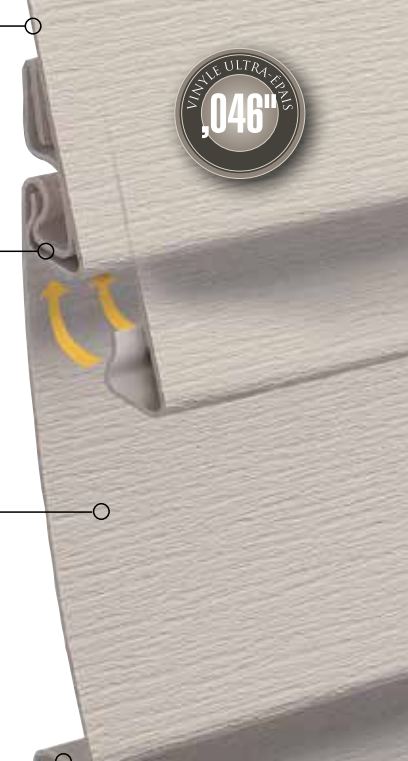

Panneau ultra-épais Le panneau robuste d'une épaisseur de 0,046" présente une rigidité supérieure et permet d'obtenir des murs droits et lisses.

Bande de clouage double Elle offre une résistance à l'arrachement deux fois plus élevée.

Système d'enclenchement exclusif Advantage Lock Il permet d'emboîter fermement les panneaux tout en améliorant grandement leur rigidité et leur stabilité.

Conçu pour résister aux conditions climatiques! Le revêtement en vinyle Gentek a été testé pour résister à une charge de vent négative selon la norme ASTM D5206 et respecte ou dépasse la norme de l'industrie en matière de rendement aux vents.

Riche fini grain de cèdre Le magnifique fini mat offre une apparence naturelle et une excellente durabilité.

Chevauchement de hauteur supérieure La hauteur de chevauchement de 3/4" au total crée plus de profondeur et accentue les lignes d'ombre pour créer l'apparence du bois véritable.