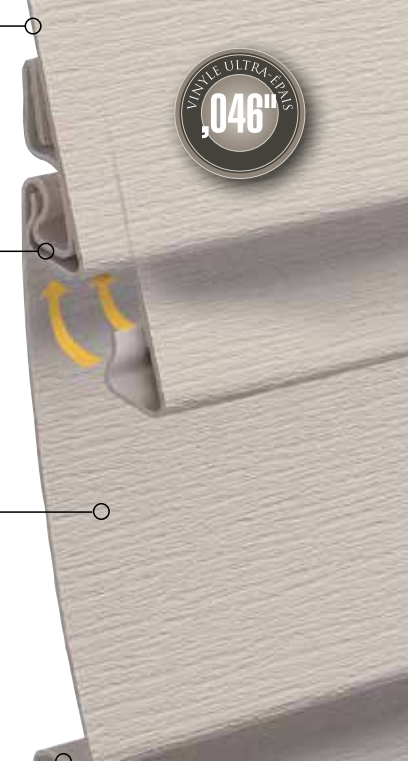

UNE CONCEPTION ET UNE CONSTRUCTION DE QUALITÉ SUPÉRIEURE

Panneau ultra-épais Le panneau robuste d'une épaisseur de 0,046" (nominale) présente une rigidité supérieure et permet d'obtenir des murs droits et lisses.

Bande de clouage double Elle offre une résistance à l'arrachement deux fois plus élevée.

Système d'enclenchement exclusif Advantage Lock Il permet d'emboîter fermement les panneaux tout en améliorant grandement leur rigidité et leur stabilité.

Conçu pour résister aux conditions climatiques! Le revêtement en vinyle Gentek a été testé pour résister à une charge de vent négative selon la norme ASTM D5206 et respecte ou dépasse la norme de l'industrie en matière de rendement aux vents.

Riche fini grain de cèdre Le magnifique fini mat offre une apparence naturelle et une excellente durabilité.

Chevauchement de hauteur supérieure La hauteur de chevauchement de 3/4" au total crée plus de profondeur et accentue les lignes d'ombre pour créer l'apparence du bois véritable.