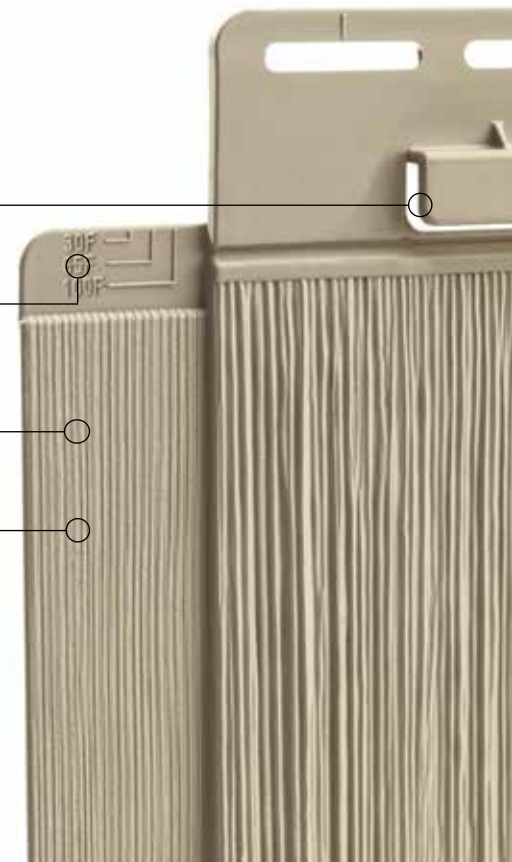

Guides d'installation pratiques Des fentes de clouage à alignement automatique et un tableau des températures sur la languette latérale permettent de s'assurer que chaque panneau est correctement positionné pour faire face à la dilatation et à la contraction potentielles dans toutes les conditions météorologiques.

Languettes latérales qui se dissimulent Les languettes latérales qui se dissimulent présentent le même détail de cèdre que le panneau afin de dissimuler les joints à l'endroit où les panneaux sont assemblés, créant ainsi un bel effet artisanal et un aspect pratiquement sans joint.

Panneau de longueur étendue Jusqu'à 40 % plus long que les profils de bardeaux de fente et de festons typiques, la longueur étendue du Fairhaven Sound Single Select permet d'obtenir des lignes longues et ininterrompues pour une finition plus lisse.

Variété de modèles de moules Une variété élargie de moules à bardeaux crée un aspect aléatoire et naturel, comme le vrai cèdre.

Conçus pour résister aux conditions climatiques! Testés pour résister à une charge de vent négative selon la norme ASTM D7254 et respecte ou dépasse la norme de l'industrie en matière de rendement aux vents.